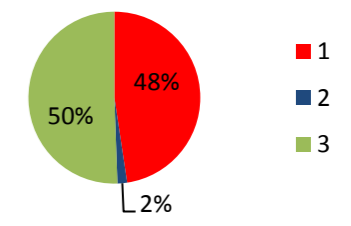

ПС-35/6кВ №8 2х6300

ПС-35/6 №13 2х4000

ПС-35/6кВ №14 2х4000

ПС-35/6кВ "Больничная" 2х6300

■ 1 - Фактическая нагрузка, мВт
■ 2 - Рmax по заключенным тех. рисоединения
■ 3 - Профицит/дефицит мощности, мВт