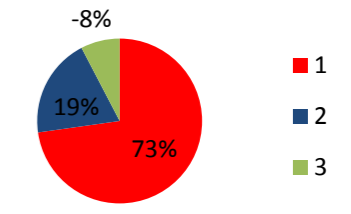

ПС-35/6кВ №8 2х6300

ПС-35/6 №13 2х4000

ПС-35/6кВ №14 2х4000

ПС-35/6кВ "Больничная" 2х6300

■ 1 - Фактическая нагрузка, мВт
■ 2 - Рmax по заключенным тех. рисоединения
■ 3 - Профицит/дефицит мощности, мВт