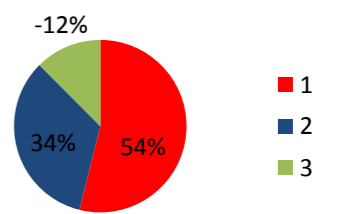

ПС-35/6кВ №8 2х6300

ПС-35/6 №13 2х4000

ПС-35/6кВ №14 2х4000

ПС-35/6кВ "Больничная" 2х6300

■ 1 - Фактическая нагрузка, мВт
■ 2 - Рmax по заключенным тех. рисоединения
■ 3 - Профицит/дефицит мощности, мВт