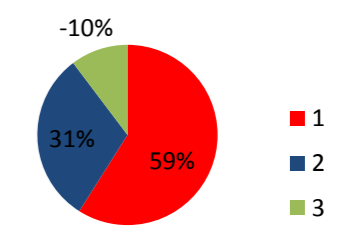

ПС-35/6кВ №8 2х6300

ПС-35/6 №13 2х4000

ПС-35/6кВ №14 2х4000

ПС-35/6кВ "Больничная" 2х6300

■ 1 - Фактическая нагрузка, мВт
■ 2 - Рmax по заключенным тех. рисоединения
■ 3 - Профицит/дефицит мощности, мВт