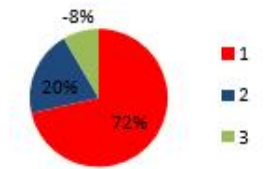

PC-35/6кВ №8 2x6300

PC-35/6 №13 2x4000

PC-35/6кВ №14 2x4000

**PC-35/6кВ
"Больничная" 2x6300**

- 1 - Фактическая нагрузка, мВт
- 2 - Pmax по заключенным тех. присоединения
- 3 - Профицит/дефицит