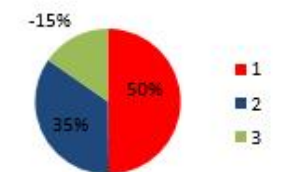

PC-35/6кВ №8 2x6300

PC-35/6 №13 2x4000

PC-35/6кВ №14 2x4000

**PC-35/6кВ
"Больничная" 2x6300**

- 1 - Фактическая нагрузка, мВт
- 2 - Pmax по заключенным тех. присоединения
- 3 - Профицит/дефицит