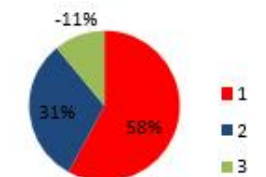

PC-35/6кВ №8 2x6300

PC-35/6 №13 2x4000

PC-35/6кВ №14 2x4000

**PC-35/6кВ
"Больничная" 2x6300**

- 1 - Фактическая нагрузка, мВт
- 2 - Pmax по заключенным тех. присоединения
- 3 - Профицит/дефицит