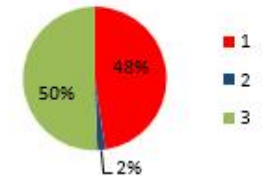

PC-35/6кВ №8 2x6300

PC-35/6 №13 2x4000

PC-35/6кВ №14 2x4000

**PC-35/6кВ
"Больничная" 2x6300**

- 1 - Фактическая нагрузка, мВт
- 2 - Pmax по заключенным тех. присоединения
- 3 - Профицит/дефицит