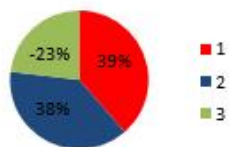

**ПС-35/6кВ №8 2х6300**

**ПС-35/6 №13 2х4000**

**ПС-35/6кВ №14 2х4000**

**ПС-35/6кВ  
"Больничная" 2х6300**

- 1 - Фактическая нагрузка, мВт
- 2 - P<sub>max</sub> по заключенным тех. рисоединения
- 3 - Профицит/дефицит мощности, мВт