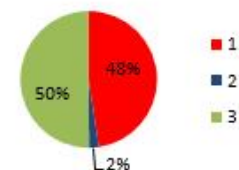

**ПС-35/6кВ №8 2х6300**

**ПС-35/6 №13 2х4000**

**ПС-35/6кВ №14 2х4000**

**ПС-35/6кВ  
"Больничная" 2х6300**

- 1 - Фактическая нагрузка, мВт
- 2 - P<sub>max</sub> по заключенным тех. рисоединения
- 3 - Профицит/дефицит мощности, мВт