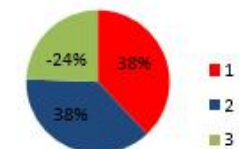

**ПС-35/6кВ №8 2х6300**

**ПС-35/6 №13 2х4000**

**ПС-35/6кВ №14 2х4000**

**ПС-35/6кВ  
"Больничная" 2х6300**

- 1 - Фактическая нагрузка, мВт
- 2 - P<sub>max</sub> по заключенным тех. рисоединения
- 3 - Профицит/дефицит мощности, мВт