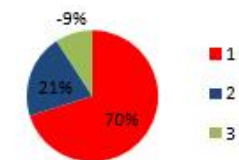

**ПС-35/6кВ №8 2х6300**

**ПС-35/6 №13 2х4000**

**ПС-35/6кВ №14 2х4000**

**ПС-35/6кВ  
"Больничная" 2х6300**

- 1 - Фактическая нагрузка, мВт
- 2 - P<sub>max</sub> по заключенным тех. рисоединения
- 3 - Профицит/дефицит мощности, мВт